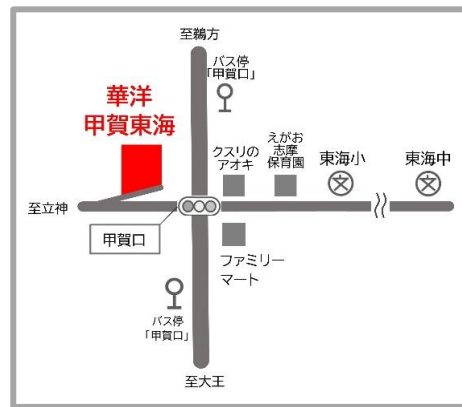

使いやすい水廻り動線の平屋3LDK

- ●オール電化
- ●食器洗い乾燥機
- ●換気暖房乾燥機
- ●カップボード
- ●ペアガラス
- ●シャッター雨戸
- ●バリアフリー
- ●LED照明
- ●エアコン1台

安心ポイント 耐力面材仕様＝構造強度を高め、地震に強い住まいに。
省令準耐火構造＝火災保険料が安くなる。

住宅(住戸) 再エネ設備なし

建築物省エネ法に基づく
省エネ性能ラベル

エネルギー消費性能 ★★★★★

断熱性能 1 2 3 4 5 6 7

目安光熱費 なし

☑ ZEH水準
エネルギー消費性能で★3つ(太陽光発電は考慮しない)、かつ断熱性能で5を達成

自己評価 華洋一甲賀東海 I号地 評価日 2024年12月20日

- ■所在地 阿児町甲賀字鹿谷
- ■建築構造 木造平家建瓦葺き
- ■間取りプラン 3LDK
- ■完成予定年月 令和7年5月完成予定
- ■売主 華洋ホーム株式会社

華洋ホーム株式会社

お問い合わせ TEL **0599-44-1212**

〒517-0501 三重県志摩市阿児町鵜方1343番地
FAX:0599-44-1201 メール:info@kayouhome.jp

宅地建物取引免許 三重県知事(3)3229号 (公)三重県宅地建物取引業協会会員 東海不動産公正取引協議会加盟
建設業許可 三重県知事許可(般-3)17412号 華洋ホーム建築設計事務所 三重県知事登録(1)第2464号

ホームページ