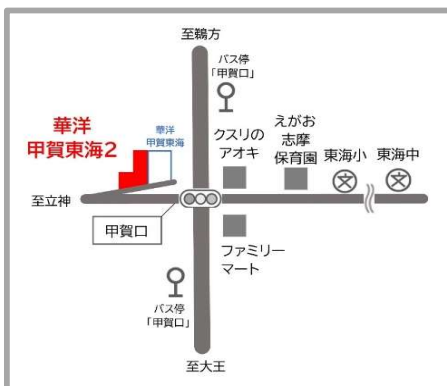

LDKはゆったり18帖 暮らしやすい平家建て分譲住宅

- オール電化
- 食器洗い乾燥機
- 換気暖房乾燥機
- カップボード
- ペアガラス
- シャッター雨戸
- バリアフリー
- LED照明
- エアコン1台
- カーテン(ダブル)
- ワックスフリー床材

安心ポイント

耐力面材仕様＝構造強度を高め、地震に強い住まいに。
 省令準耐火構造＝火災保険料が安くなる。

- 所在地 阿児町甲賀字鹿谷
- 建築構造 木造平家建瓦葺き
- 間取りプラン 3LDK
- 完成年月 令和6年9月完成
- 売主 華洋ホーム株式会社

北側洋室(5.3帖)

南側洋室(5.3帖)