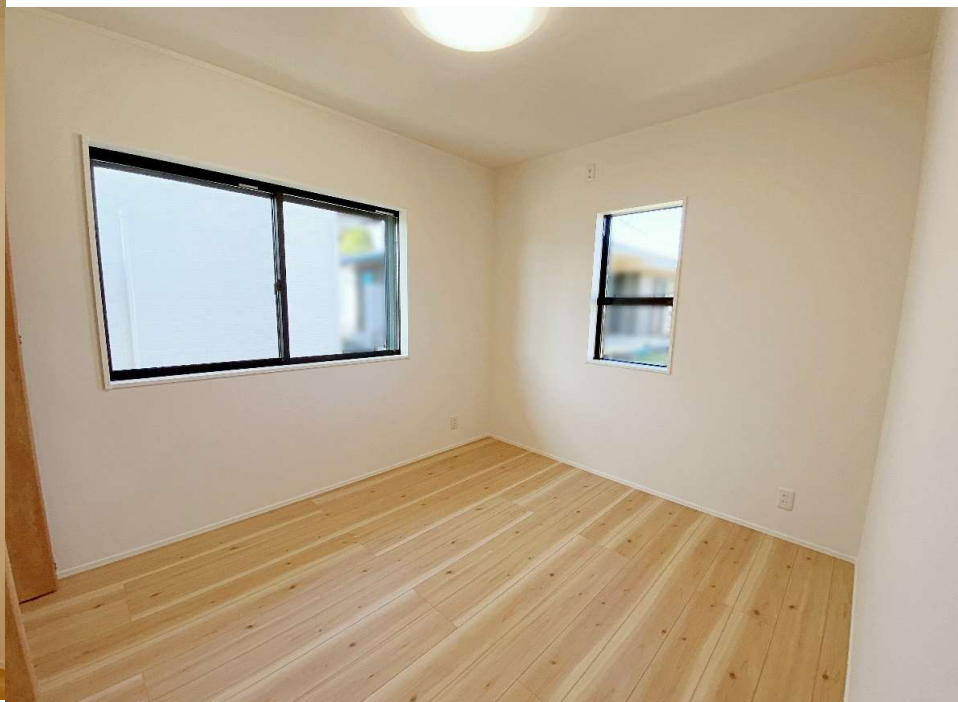

南側洋室(5.3帖)